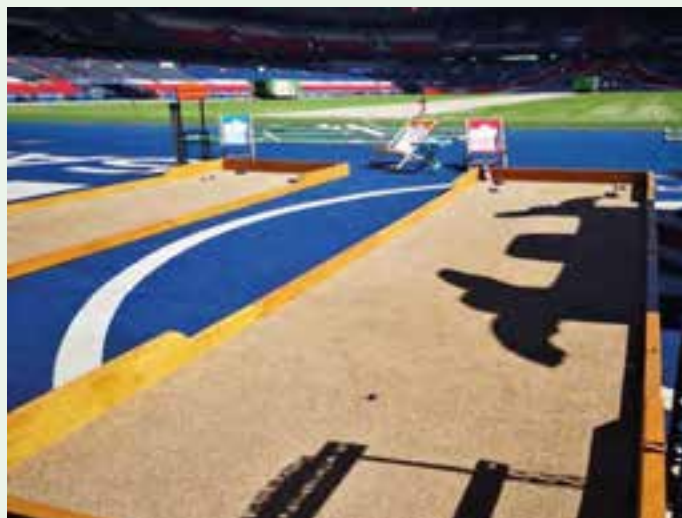

TERRAIN DE PÉTANQUE ÉPHÉMÈRE

12 x 2 m

Location 1 journée : **400 € HT**

2 jours consécutifs : **550 € HT**