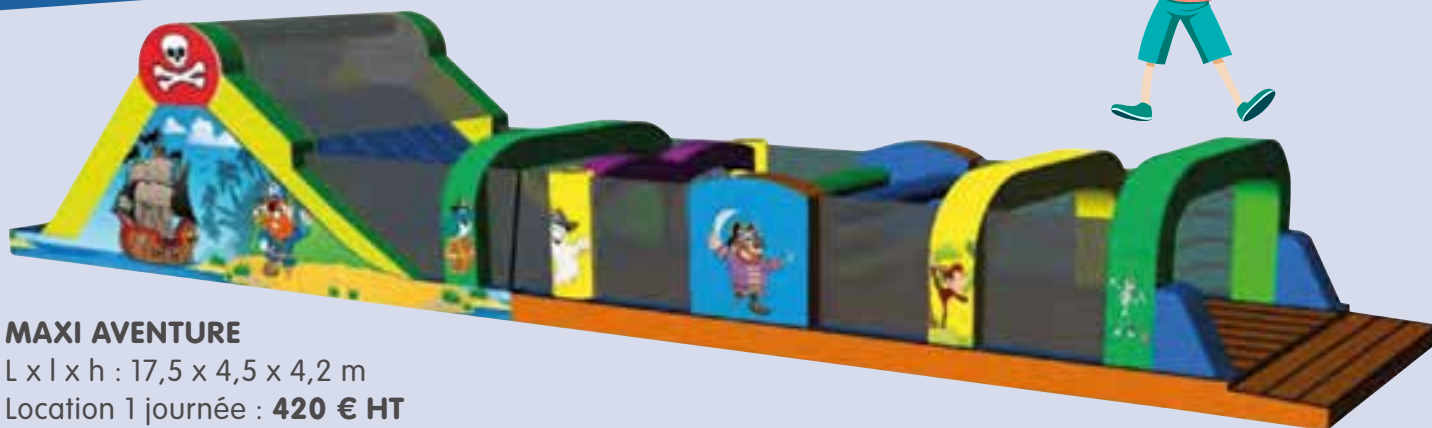

DÉFI SPORTIF
page 15

PARCOURS GONFLABLES

FUN LAND - 15 M

L x l x h : 15 x 5,3 x 3 m

Location 1 journée : **360 € HT**

2 jours consécutifs : **590 € HT**

PARCOURS BATEAU PIRATE

L x l x h : 17 x 3 x 6 m

Location 1 journée : **360 € HT**

2 jours consécutifs : **590 € HT**

TIKI ISLAND

L x l x h : 15 x 3 x 4,3 m

Location 1 journée : **360 € HT**

2 jours consécutifs : **590 € HT**

PARCOURS GONFLABLES

PARCOURS CHASSE AUX TRÉSORS

L x l x h : 17 x 3 x 6,9 m

Location 1 journée : **360 € HT**

2 jours consécutifs : **590 € HT**

PARCOURS MÉDIEVAL

L x l x h : 17 x 3 x 6,7 m

Location 1 journée : **360 € HT**

2 jours consécutifs : **590 € HT**

PARCOURS GONFLABLES

MAXI AVENTURE

L x l x h : 17,5 x 4,5 x 4,2 m

Location 1 journée : **420 € HT**

2 jours consécutifs : **660 € HT**

NOUVEAUTÉ

BIG FUN

L x l x h : 45 x 4,5 x 4,7 m