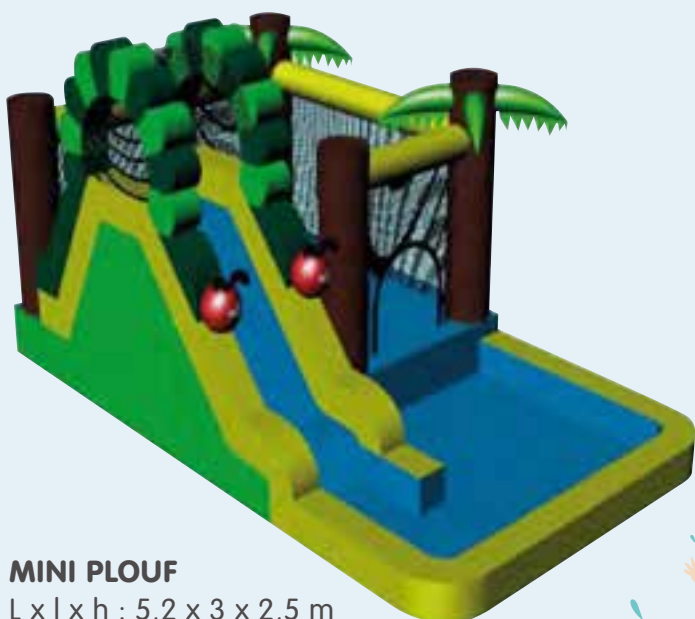

L x l x h : 9 x 3 x 6 m

Location 1 journée : **420 € HT**

2 jours consécutifs : **690 € HT**

JEUX AQUATIQUES

SPLASH

L x l x h : 7,5 x 5 x 5 m

Location 1 journée : **380 € HT**

2 jours consécutifs : **670 € HT**

PATAUGEOIRE INDIENS

L x l x h : 7,30 x 7,30 x 3,55 m

Location 1 journée : **380 € HT**

2 jours consécutifs : **670 € HT**

MINI PLOUF

L x l x h : 5,2 x 3 x 2,5 m

Location 1 journée : **350 € HT**

2 jours consécutifs : **550 € HT**

BATEAUX MISSISSIPI

L x l x h : 10 x 6 x 0,5 m

Location 1 journée : **490 € HT**

2 jours consécutifs : **780 € HT**

JEUX AQUATIQUES

VENTRE GLISSE

L x l x h : 20 x 3 x 0,8 m

Location 1 journée : **320 € HT**