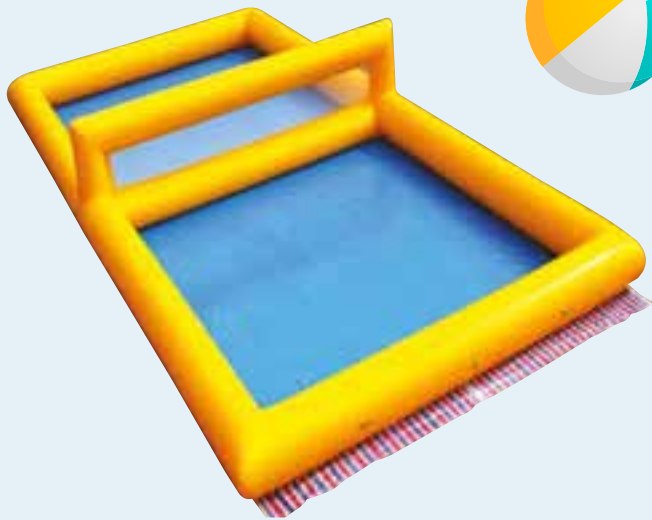

BATEAUX MISSISSIPI

L x l x h : 10 x 6 x 0,5 m

Location 1 journée : **490 € HT**

2 jours consécutifs : **780 € HT**

JEUX AQUATIQUES

VENTRE GLISSE

L x l x h : 20 x 3 x 0,8 m

Location 1 journée : **320 € HT**

2 jours consécutifs : **530 € HT**

WATER FOOTBALL

L x l x h : 16 x 8 x 2,5 m

Location 1 journée : **550 € HT**

2 jours consécutifs : **790 € HT**

VOLLEY BALL AQUATIQUE

L x l x h : 16 x 8 x 2,5 m

Location 1 journée : **550 € HT**