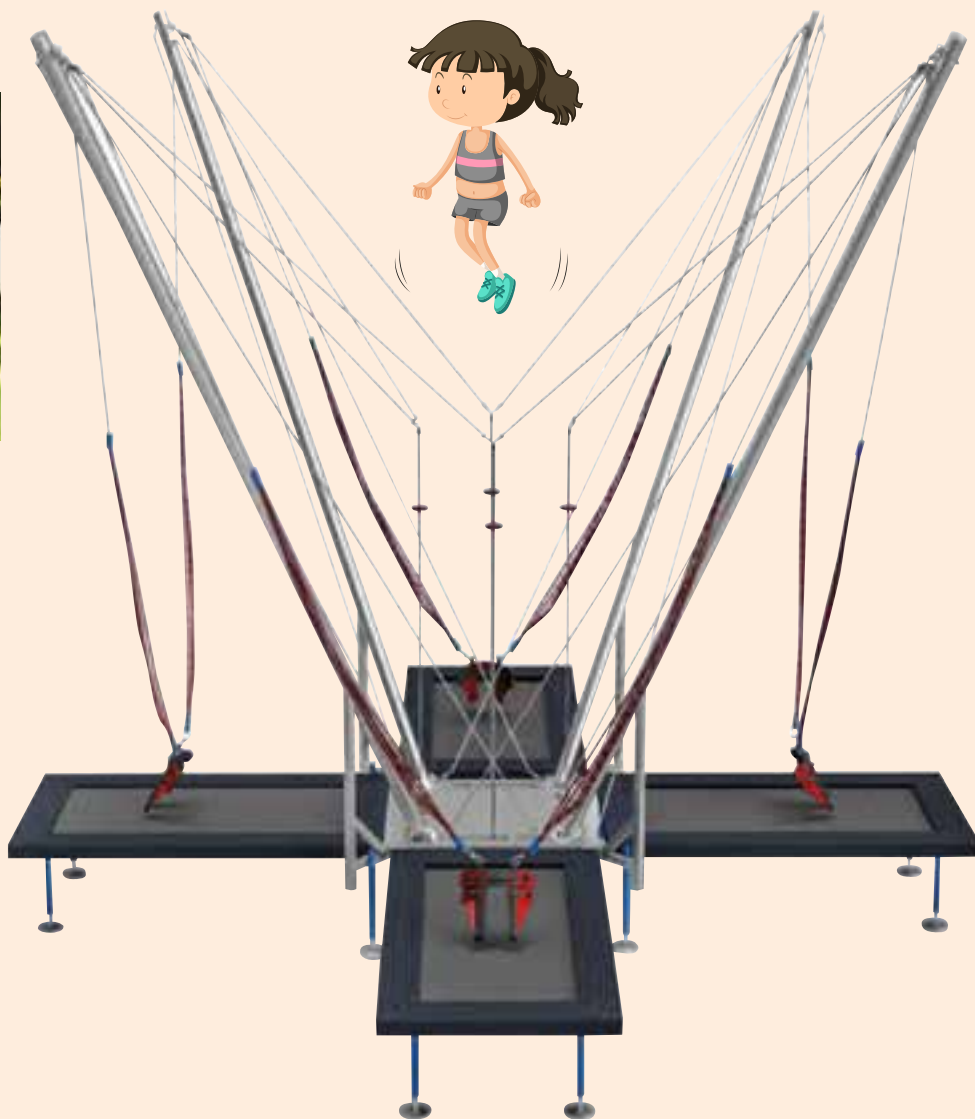

JEUX SPORTIFS

TRAMPO'MOBILE

L x l x h : 10 x 10 x 3,9 m

Location 1 journée : **850 € HT**

2 jours consécutifs : **1 300 € HT**

NOUVEAUTÉ

PARCOURS MINI GOLF 9 TROUS

Prévoir espace de 80 m²

Location 1 journée : **800 € HT**

2 jours consécutifs : **1 200 € HT**

BUNGEE TRAMPOLINE

L x l x h : 10 x 10 x 10 m

Location 1 journée avec

2 animateurs (7h) : **1 250 € HT**