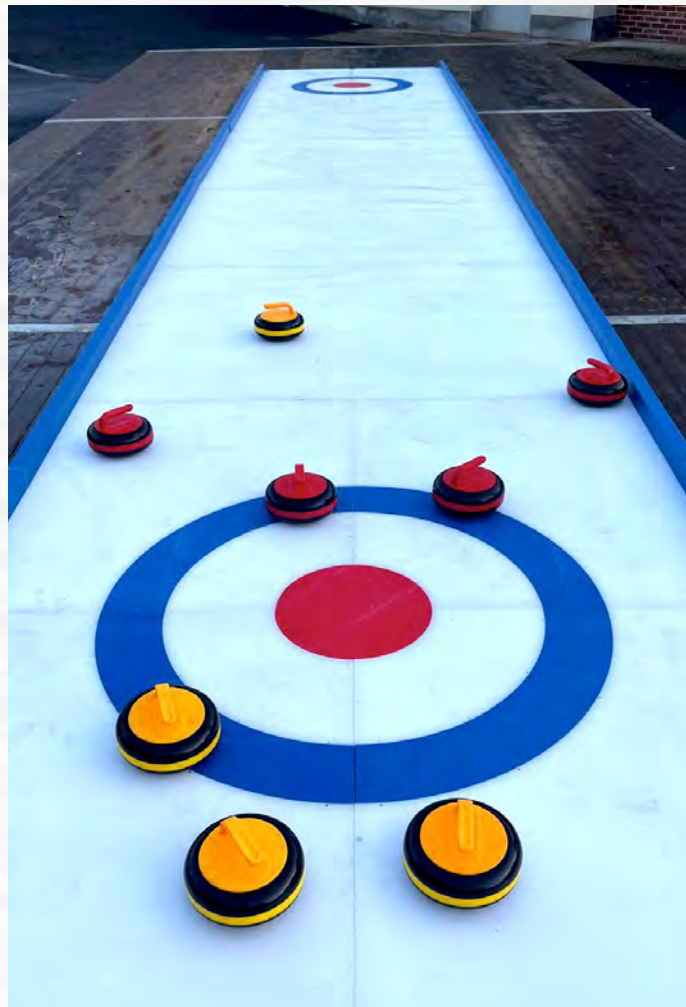

JEUX D'HIVER

PISTE DE CURLING