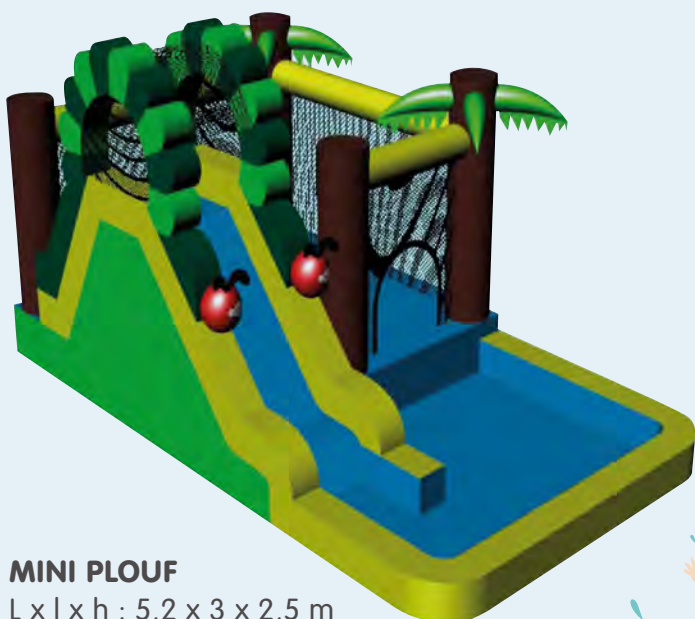

MINI PLOUF

L x l x h : 5,2 x 3 x 2,5 m

Location 1 journée : **350 € HT**

2 jours consécutifs : **550 € HT**