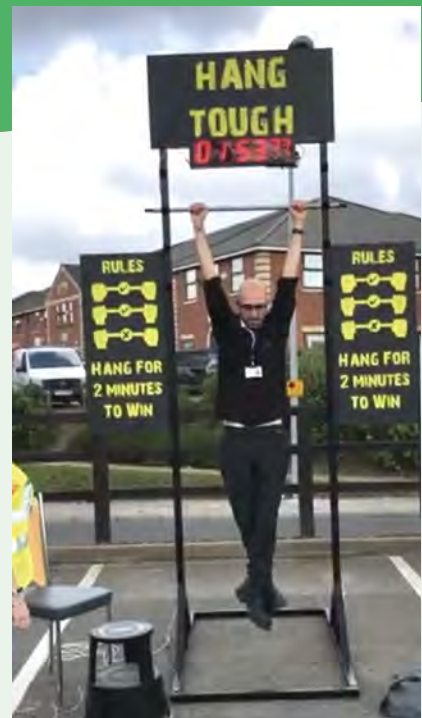

## TENEZ BON – JEU DE FORCE

2 x 1 x 3 m

Location 1 journée : **300 € HT**

2 jours consécutifs : **450 € HT**