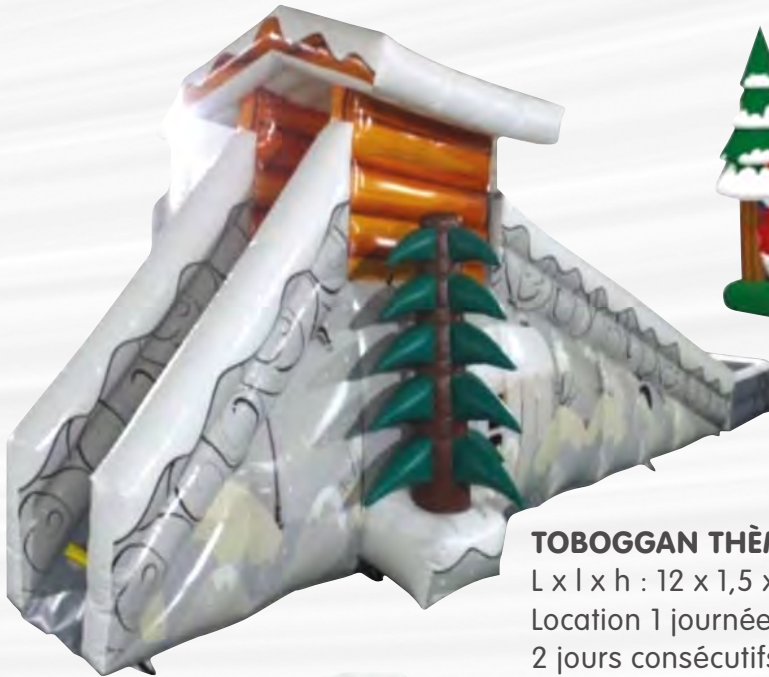

### AIRE DE JEU NOËL

L x l x h : 6 x 4 x 4,5 m

Location 1 journée : **360 € HT**

2 jours consécutifs : **550 € HT**