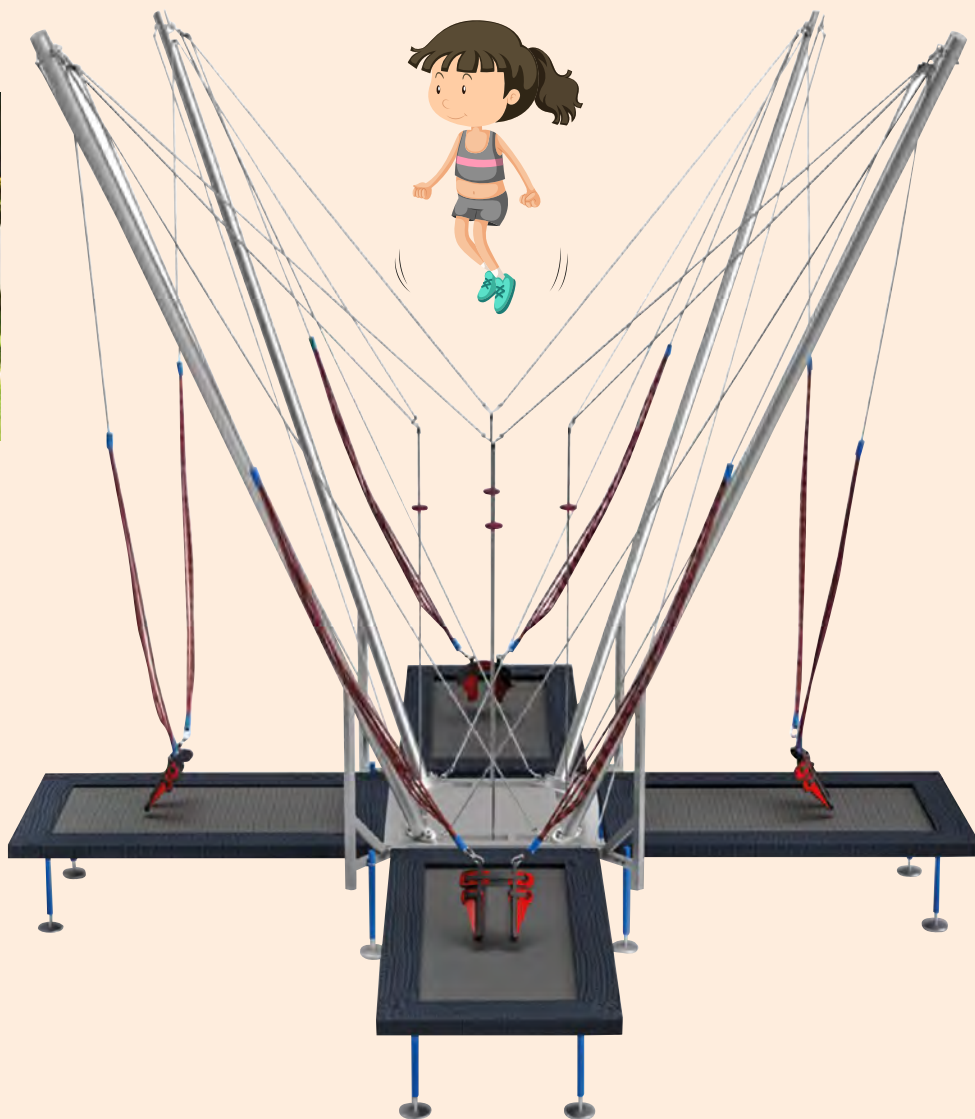

JEUX SPORTIFS

TRAMPO'MOBILE

L x l x h : 10 x 10 x 3,9 m

Location 1 journée : **850 € HT**

2 jours consécutifs : **1 300 € HT**

NOUVEAUTÉ

PARCOURS MINI GOLF 9 TROUS

Prévoir espace de 80 m²

Location 1 journée : **800 € HT**

2 jours consécutifs : **1 200 € HT**

BUNGEE TRAMPOLINE

L x l x h : 10 x 10 x 10 m

Location 1 journée avec

2 animateurs (7h) : **1 250 € HT**