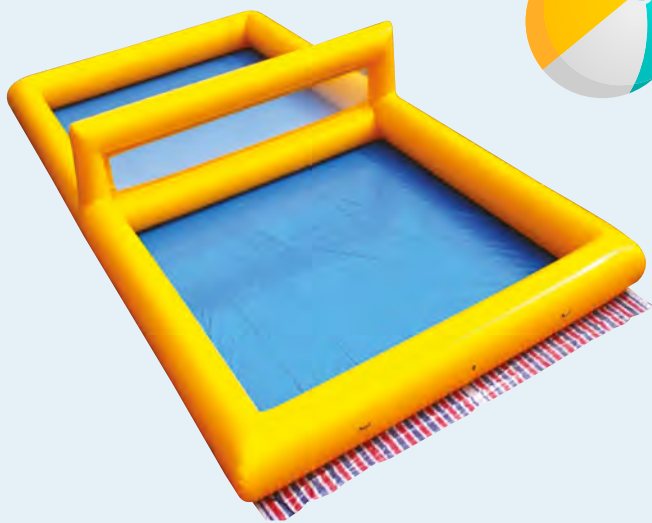

JEUX AQUATIQUES

VENTRE GLISSE

L x l x h : 20 x 3 x 0,8 m

Location 1 journée : **320 € HT**

2 jours consécutifs : **530 € HT**

WATER FOOTBALL

L x l x h : 16 x 8 x 2,5 m

Location 1 journée : **550 € HT**

2 jours consécutifs : **790 € HT**

VOLLEY BALL AQUATIQUE

L x l x h : 16 x 8 x 2,5 m

Location 1 journée : **550 € HT**

2 jours consécutifs : **810 € HT**

WATER ROLLER

L x l x h : 6 x 6 x 0,5 m

Location 1 journée : **490 € HT**

2 jours consécutifs : **890 € HT**

PISCINE À MOUSSE

Capacités : 2 à 8 enfants

Location 1 journée : **330 € HT**

2 jours consécutifs : **480 € HT**