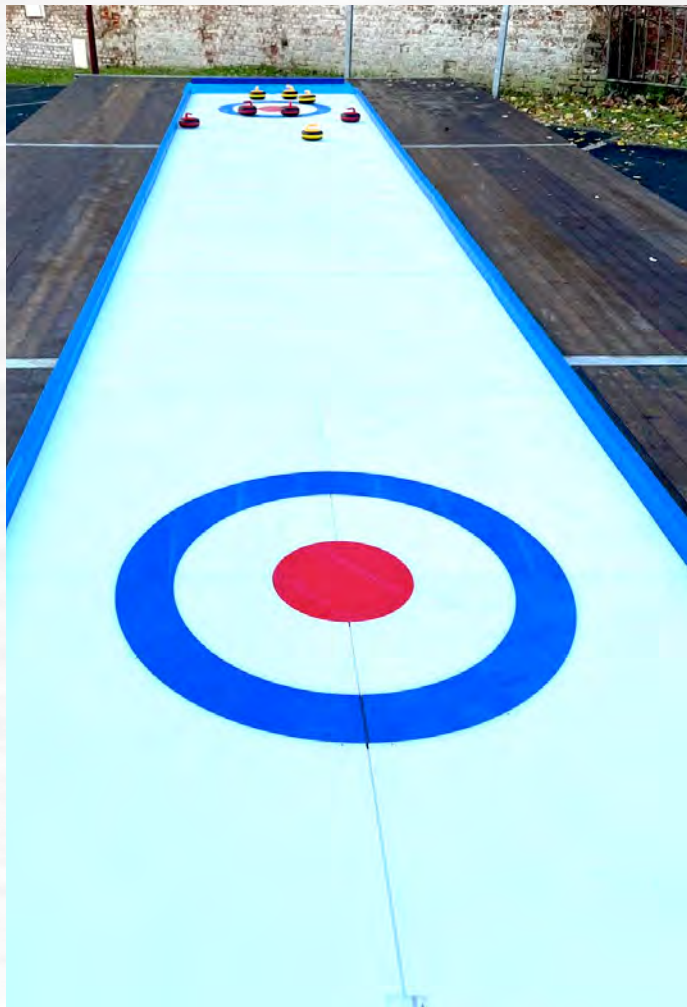

JEUX D'HIVER

PISTE DE CURLING