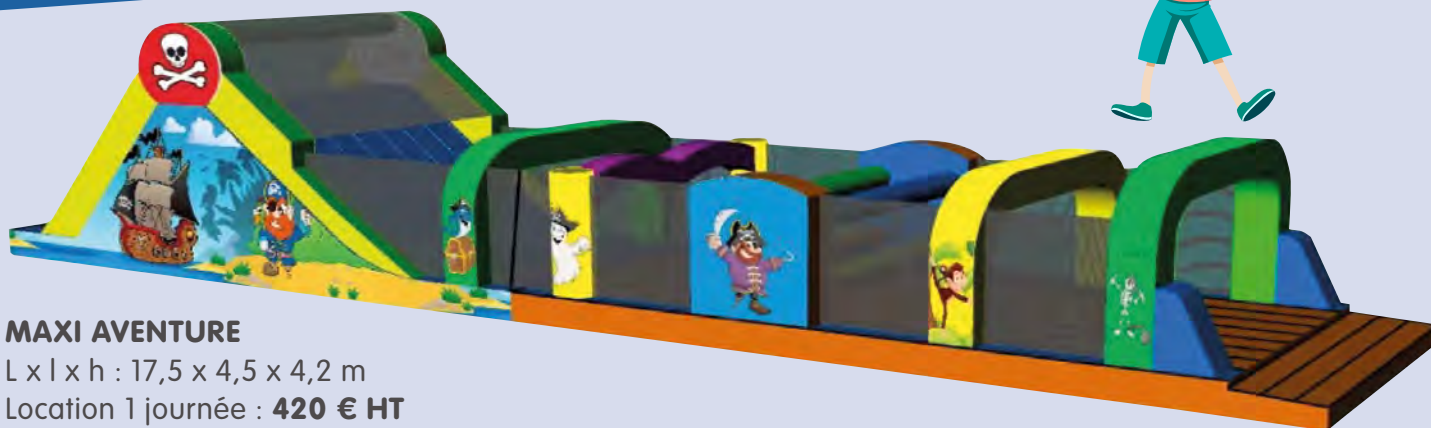

## PARCOURS CHASSE AUX TRÉSORS

L x l x h : 17 x 3 x 6,9 m

Location 1 journée : **360 € HT**

2 jours consécutifs : **590 € HT**

## PARCOURS MÉDIEVAL

L x l x h : 17 x 3 x 6,7 m

Location 1 journée : **360 € HT**

2 jours consécutifs : **590 € HT**

# PARCOURS GONFLABLES