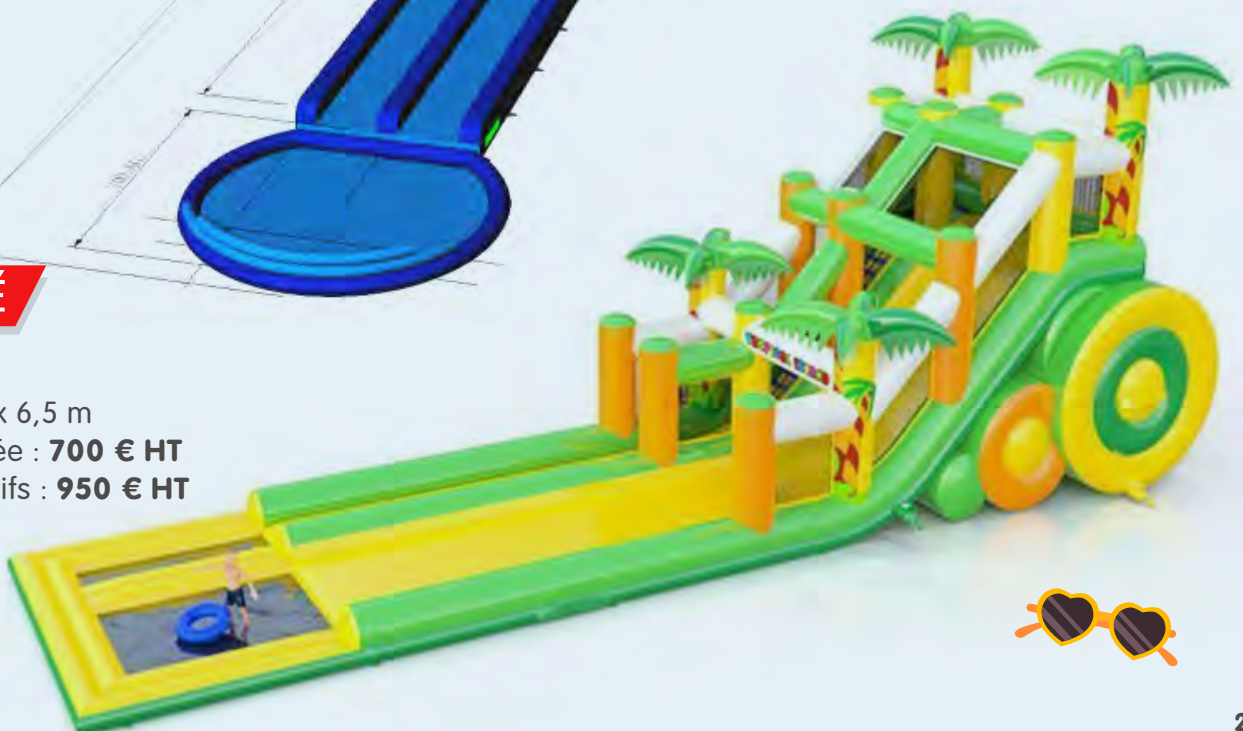

AQUA JUNGLE

L x l x h : 17 x 5 x 6,5 m

Location 1 journée : **700 € HT**

2 jours consécutifs : **950 € HT**